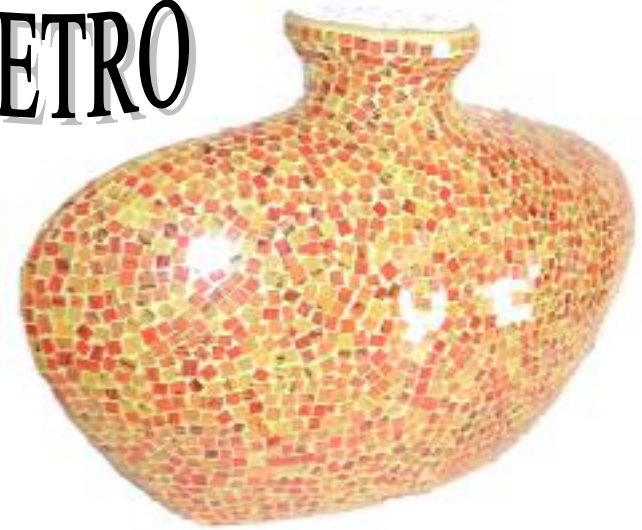

# LAMPADE VETRO

**CALA65  
"GENEP"  
CM.40X30  
L/IA-€68,00**

**CALA66  
"ZUCCA"  
CM.30  
L/IA-€48,00**

**MIX COLOURS**

# LAMPADE VETRO

CALA67  
"ALADIN"  
CM.30  
L/IA-€48,00

**MIX COLOURS**